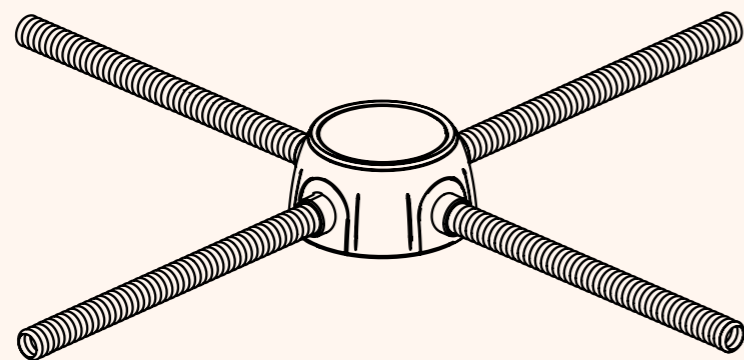

ROTONDO ГОФРОТРУБА

Система электроустановочных изделий Rotondo спроектирована так, что **идеально соединяется с гофрированными трубами Stahlmann** из нержавеющей стали. Эти трубы с пожизненной гарантией и десятком вариаций применения очень удобны в монтаже благодаря повышенной гибкости.

ROTONDO