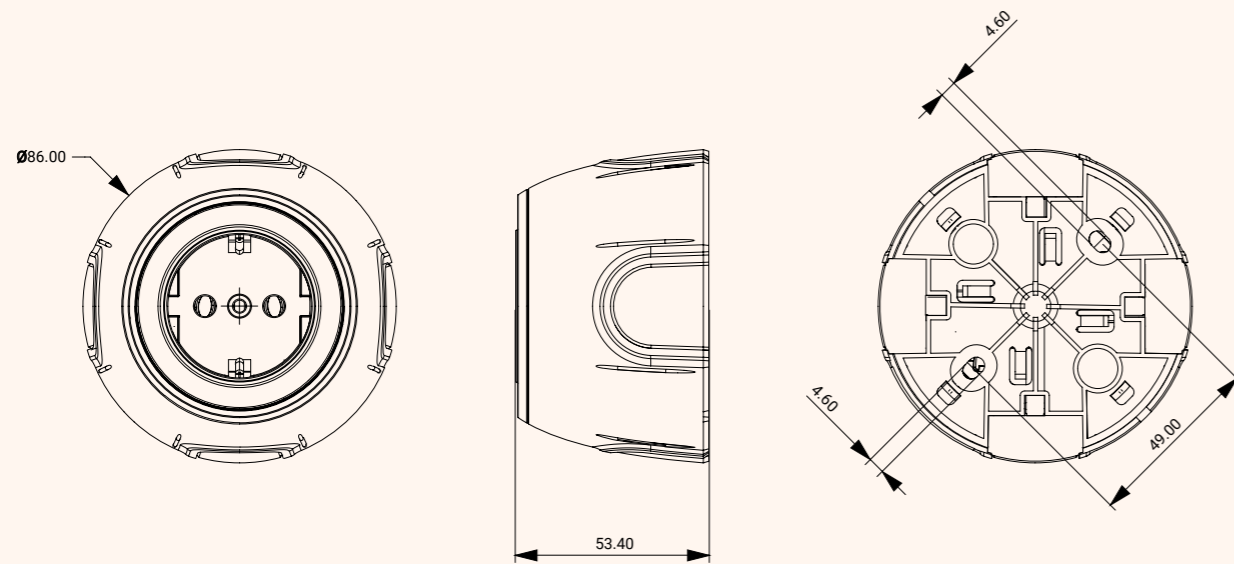

# РОЗЕТКИ

РОЗЕТКА С ЗАЕМЛЕНИЕМ,  
ВИНТОВЫЕ КОНТАКТЫ

Розетка двойная  
компьютерная RJ45 кат.5е

Розетка антенная TV

Розетка компьютерная  
1xRJ45 кат.5е

Розетка с крышкой,  
с заземлением, винтовые  
контакты

Розетка с заземлением,  
защитные шторки,  
винтовые контакты

Розетка USB двойная,  
с подсветкой

Номинальное напряжение	250 В ~
Номинальный ток	16 А
Тип выводов	винтовые
Количество отверстий для ввода провода на один вывод	2
Сечение присоединяемого провода	2,5 мм <sup>2</sup>
Степень защиты	IP20
Материал изготовления	поликарбонат
Цвета	белый, бежевый, серый, коричневый, черный
Расстояние между крепежными винтами	60 мм
Температура хранения	-5 °С ... +50 °С