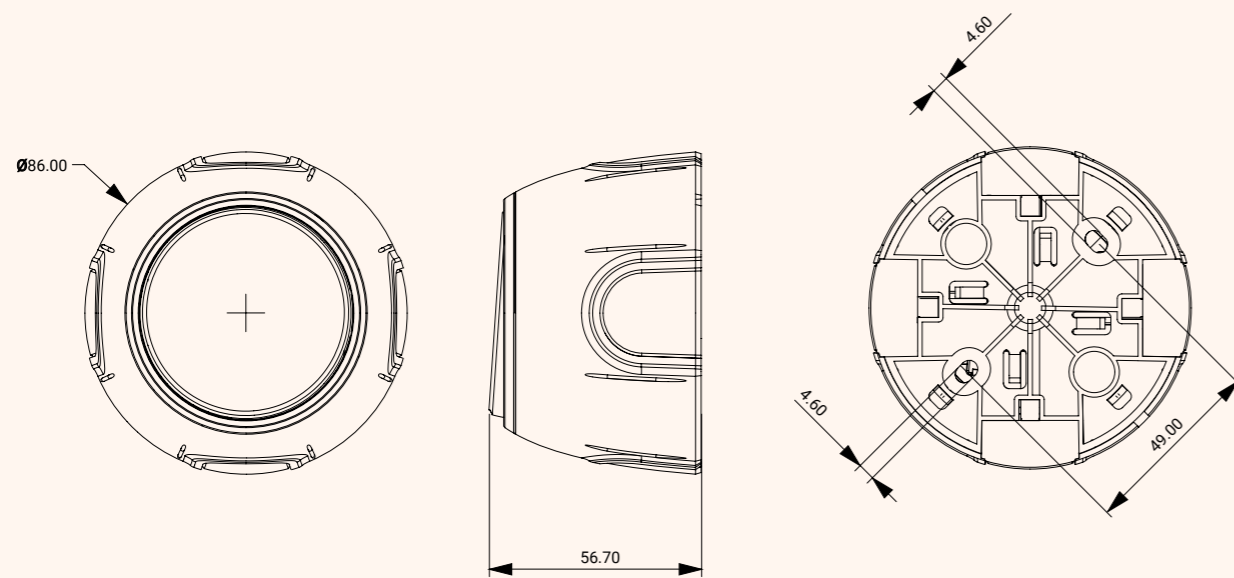

ВЫКЛЮЧАТЕЛЬ
ОДИНАРНЫЙ

Номинальное напряжение	250 В~
Номинальная нагрузка люминесцентных ламп	10 AX
Тип выводов	винтовые
Количество отверстий для ввода провода на один вывод	2
Сечение присоединяемого провода	1,5 мм²
Степень защиты	IP20
Материал изготовления	поликарбонат
Цвета	белый, бежевый, серый, коричневый, черный
Расстояние между крепежными винтами	60 мм
Температура хранения	-5 °С ... +50 °С