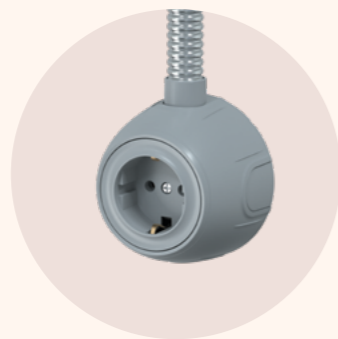

УНИКАЛЬНЫЙ СТИЛЬ

Уникальный стиль накладных розеток и выключателей — оптимальное решение для тех, кто хочет уйти от однотипных трендов в интерьере помещений и воплотить нечто оригинальное. Изысканный дизайн и качественная отделка позволяет изделиям линейки легко вписываться в **любой стиль помещения**: от классики до современности.

ROTONDO